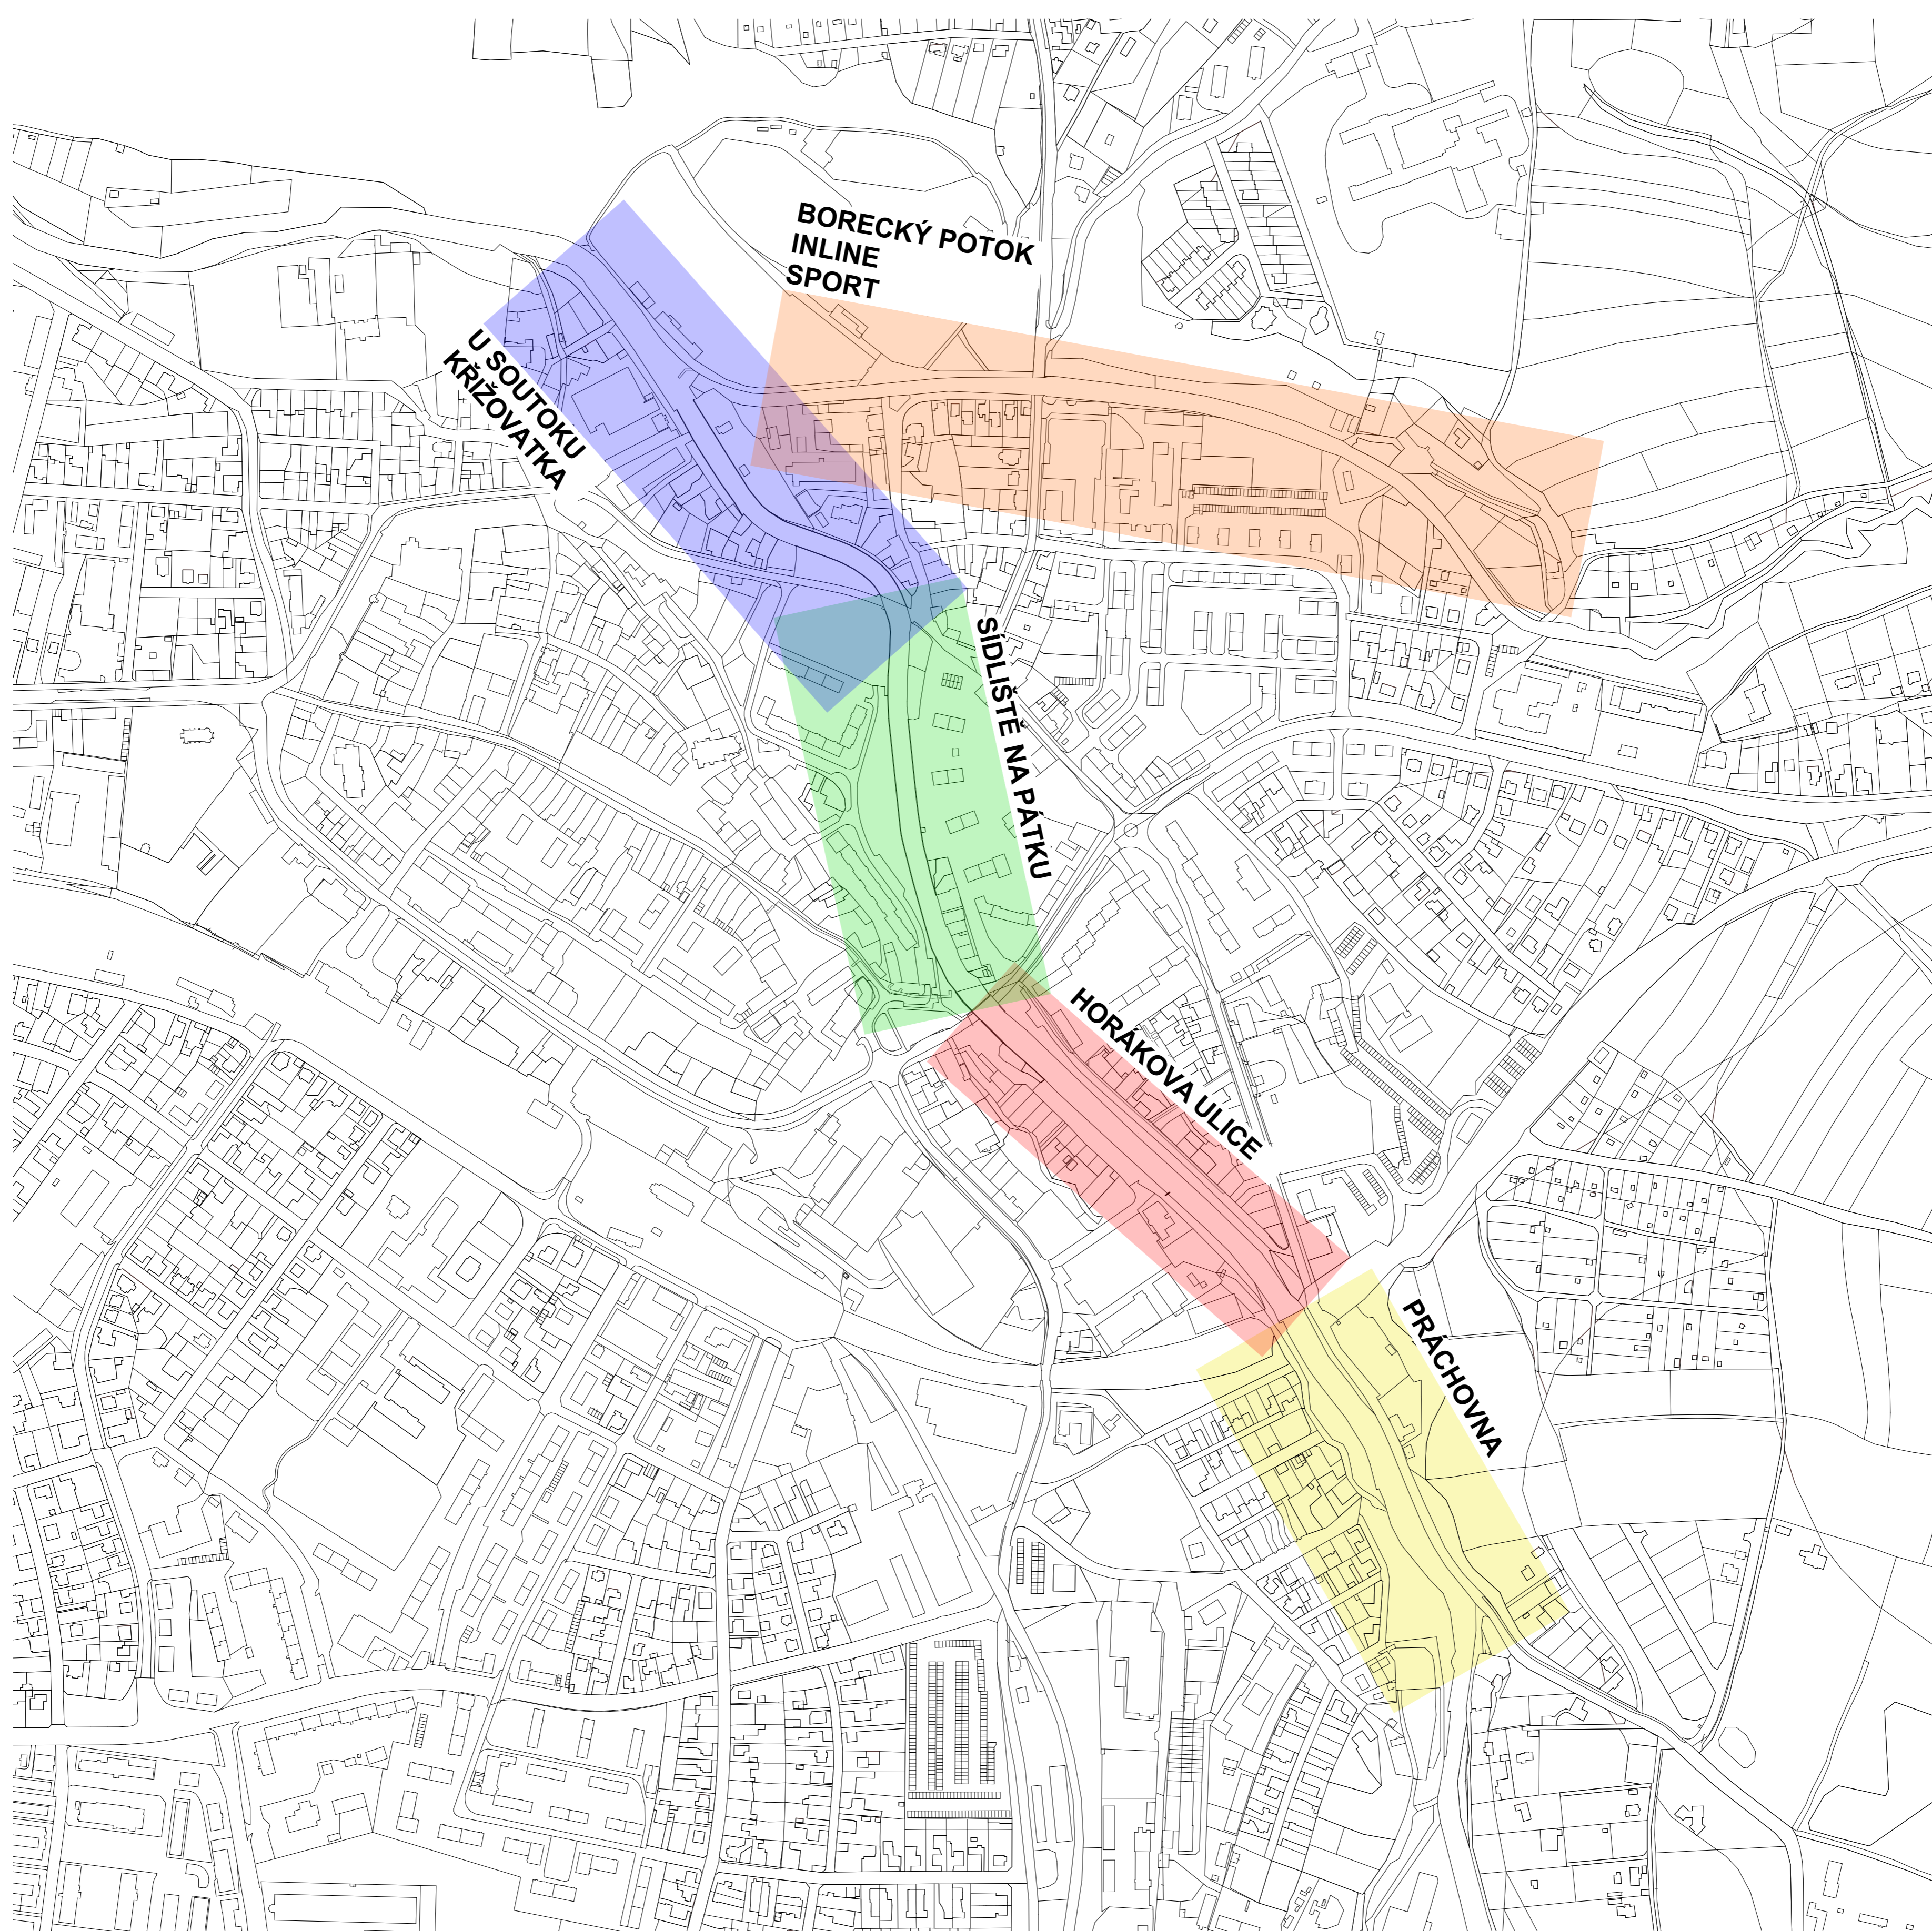

# CHCEME ZPĚT K ŘECE MY CHCEME VÍC!

SLIBUJEME SI OD PROTIPOVODŇOVÝCH OPATŘENÍ VÍC!  
CHCEME OD PROJEKTU ZA STOVKY MILIONŮ VÍC  
NEŽ JEN ZEĎ KOLEM ŘEKY!  
CHCEME DEBATU O PODOBĚ VEŘEJNÉM PROSTORU!

AKCE: JARNÍ PROCHÁZKA PODĚL ŘEKY 24. 4. 2016  
iniciativa: CHCEME ZPĚT K ŘECE  
<https://sites.google.com/site/chcemezpetcere/>  
<https://www.facebook.com/groups/862522423810308/?ref=bookmarks>  
kontakt: Ludmila Marková +420 608 765 378

AUTOŘI PROJEKTU:  
OYE ateliér  
Roosveltova 15, Plzeň  
[www.oye-atelier.cz](http://www.oye-atelier.cz)  
+420 774 98 42 50  
Ing. arch. Šárka Lorencová  
Ing. arch. Kateřina Žďychová